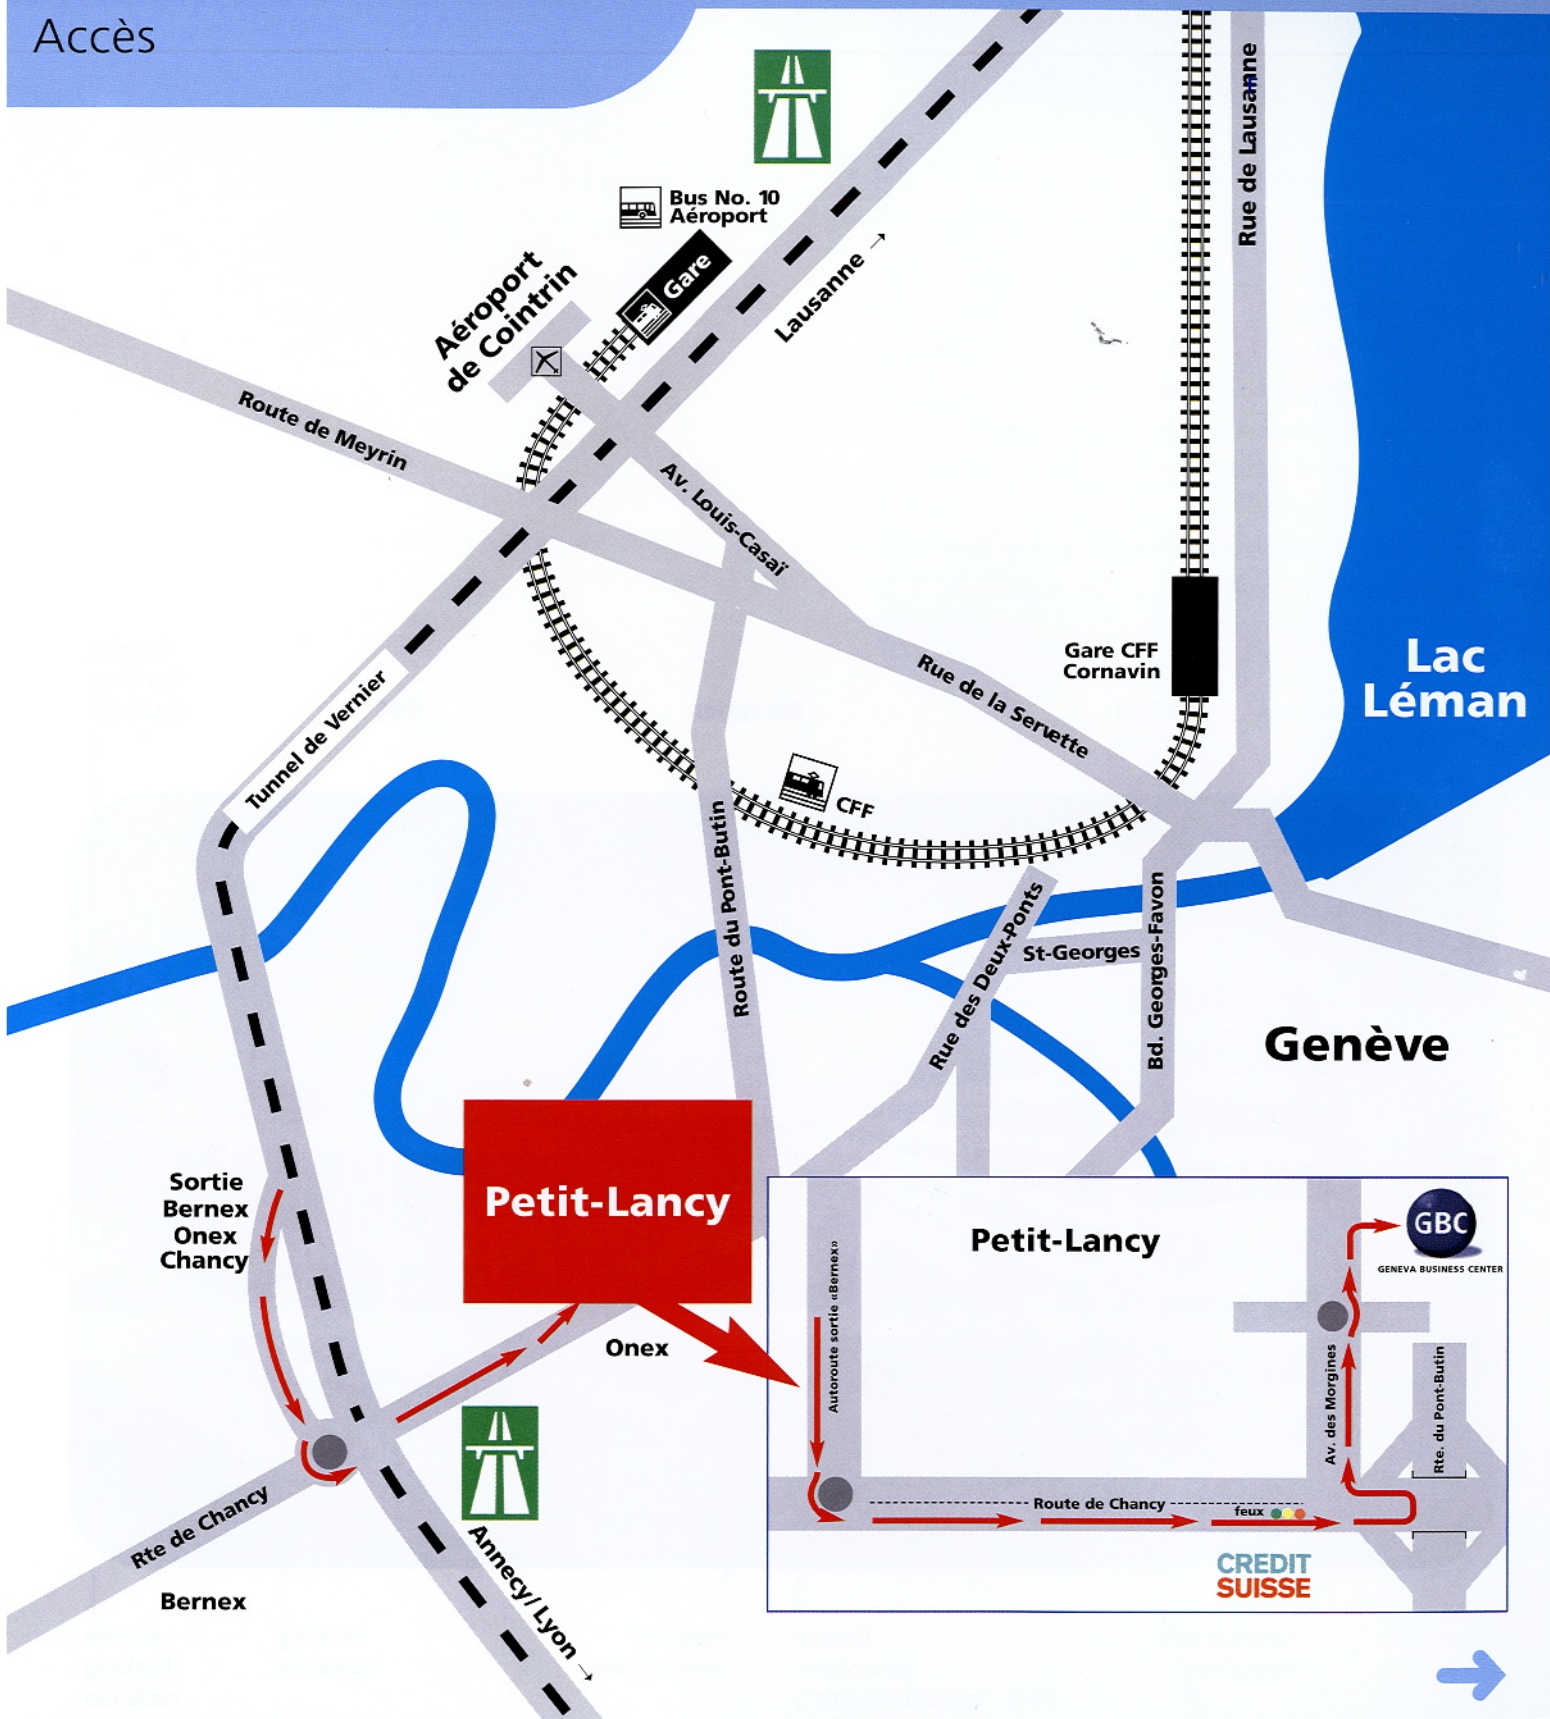

Accès

Accès par autoroute (Bernex / France)

- Sortie "Bernex"
- Au rond-point à gauche direction "Onex/Genève"
- Suivre la "Route de Chancy" sur environ 3 km
- Contourner (180°) le feu à côté de l'immeuble du "Crédit Suisse" à l'intersection de la Route de Chancy/Route du Pont Butin
- Prendre la première rue à droite "Avenue des Morgines"
- Nombreuses places de stationnement à votre disposition

Accès en transport public depuis la Gare CFF «Cornavin»

- Bus n° 10 arrêt "22-Cantons" direction "Onex Cité"
- Arrêt "CEPTA"
- Toutes les 8 minutes, trajet 17 minutes

Accès en transport public depuis l'aéroport «Cointrin»

- Bus n° 10 arrêt "Aéroport" direction "Onex Cité"
- Arrêt "CEPTA"
- Toutes les 8 minutes, trajet 37 minutes

Alternative

- Bus n° 18, arrêt "Aéroport" direction "Tours-de-Carouge"
- Arrêt "Bossons"
- Toutes les 20 à 30 minutes, trajet 19 minutes